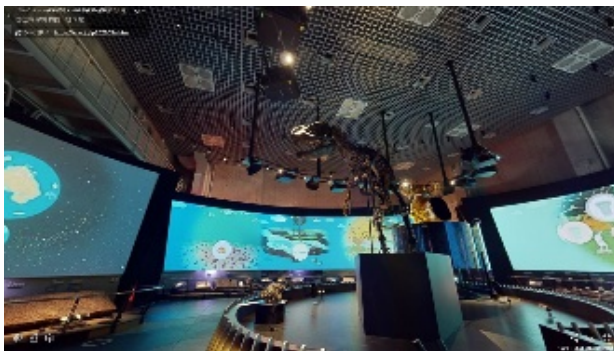

令和 2 年 4 月 23 日
独立行政法人国立科学博物館

報道関係各位

「休館中も“かはく”を楽しもう！」 ～自宅で楽しめるコンテンツの提供について～

国立科学博物館（館長：林 良博）は、新型コロナウイルスの感染拡大防止のため現在臨時休館中ですが、政府から外出自粛要請が出されている中、ご自宅でも国立科学博物館のコンテンツをお楽しみいただけるよう当館ホームページや SNS で配信していきます。

・ゴールデンウィークは“かはく”でバーチャル体験（配信時間：24日0時）

一般社団法人 VR 革新機構 (<https://vrio.jp/>) のご協力のもと、高画質画像を撮影いたしました。まるで国立科学博物館の中にいるような 3D ビュー+VR 映像です（3D ビュー映像は PC もしくはスマートフォンのみで楽しめますが、VR 映像鑑賞には VR 専用ゴーグルもしくは VR メガネが必要です）。自宅にしながら展示を鑑賞することができます。

（配信先）ホームページ (<https://www.kahaku.go.jp/VR/>)

・かはく研究者発信の「おうちでかはく、科学に触れる時間」

国立科学博物館の研究者が自身の研究内容や国立科学博物館の展示がさらに面白くなるポイントをお伝えします。科学に興味を持っていただけるきっかけとなる動画です。

（配信先）YouTube【国立科学博物館公式】かはくチャンネル

(<https://www.youtube.com/user/NMNSTOKYO/>)

・企画展「ボタニカルアートで楽しむ日本の桜 —太田洋愛原画展—」動画