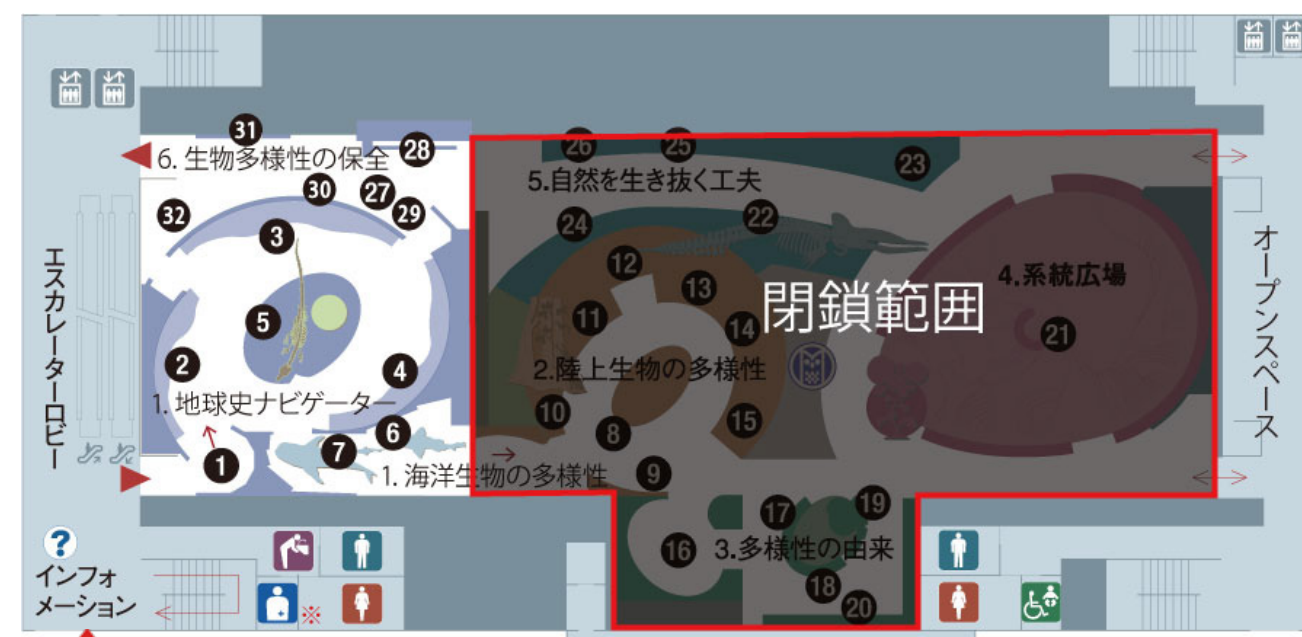

⚠️ お知らせ ⚠️

常設展示・館内施設など

新型コロナウイルス感染拡大防止、また展示改修のため、一部展示エリアの閉鎖、ご利用いただけない機器や設備がございます。

展示エリアの閉鎖

地球館 1階

- 「系統広場」を含む一部展示

期間：2020/11/5～2021/3（予定）

範囲：

↑地球館入口

地球館 2階

- 科学技術で地球を探る

期間：2021/1/2～当面の間

- 「航空技術の発展」コーナー

期間：2020/7/21～2021/3（予定）

地球館 3階

- 親と子のたんけんひろば

「コンパス」

日本館 B1階

- シアター360

期間：2021/1/2～当面の間

- フーコーの振り子

一部の触れる展示(ハンズオン等) ・ 展示情報端末等の利用休止

展示室各所に設置されている、

- 一部の触れる展示(ハンズオン)

- 一部の体験展示

- 展示情報端末(キオスク)

- 「かはくのモノ語りワゴン」

は、利用を休止します。

※写真は一例です

館内施設の一部制限

下記エリアは、現在**休止・休業中**です。

- 地球館屋上 スカイデッキ