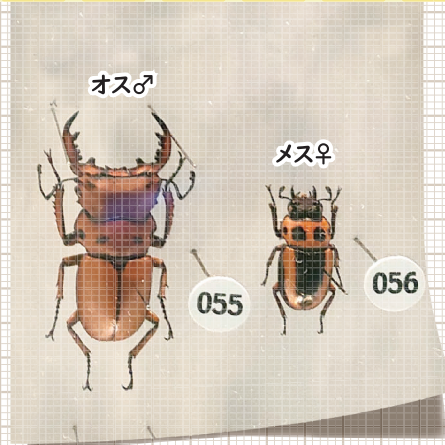

# くらべてみよう！ オス♂とメス♀

オスのこんちゅうたちが、メスのことをはなしているよ！おはなしをヒントに、おなじしゅるいのオスとメスをせんでつないでみよう！

メスは、オスよりも  
おおあごがみじかいよ。

メスには、つのがないんだ。  
でも、ぶあついからだは  
オスとにているね。

メスは、おしりにくだが  
ついているよ。たまごを  
うむときにつかうよ。

ヤブキリ(オス)

# オスとメスをくらべてみよう!

オスとメスで  
「にているところ」や「ちがうところ」は どこかな?

ちきゅうかん かい ちきゅう たよう い もの  
地球館1階「地球の多様な生き物たち」

マレーテナガコガネ

メンガタクワガタ

コルリクワガタ

## しらべてみよう

こんちゅういがいの いきものでは、オスとメスで どんなちがいが  
あるのかな? ずかんや ほんで しらべてみよう。

メモ

ニホンジカ(オス)

### まめちしき

せいぶつ せいぶつ こたい けいしつ とくちやう せいしつ  
生物において、性別によって個体の形質(特徴や性質)が  
こと げんしやう せいてきにけい  
異なる現象を「性的二型」といいます。

国立科学博物館

National Museum of Nature and Science