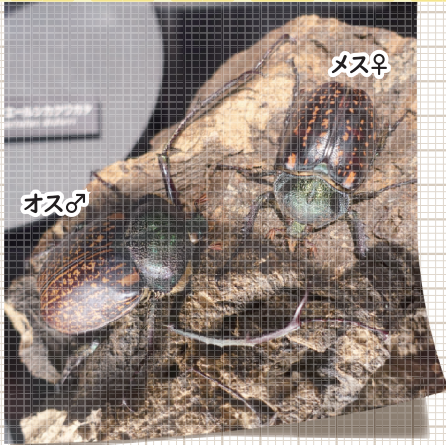

親と子の  
たんけん  
ひろば  
コンパス

# くらべてみよう！ オス♂とメス♀

オスのこんちゅうたちが、メスのことをはなしているよ！おはなしをヒントに、おなじしゅるいのオスとメスをせんでつないでみよう！

メスは、オスよりも  
おおあごがみじかいよ。

メスには、つのがないんだ。  
でも、ぶあついからだは  
オスとにているね。

メスは、おしりにくだが  
ついているよ。たまごを  
うむときにつかうよ。

ヤブキリ(オス)

# オスとメスをくらべてみよう!

オスとメスで  
「にているところ」や「ちがうところ」は どこかな?

ちきゅうかん かい ちきゅう たよう い もの  
地球館1階「地球の多様な生き物たち」

マレーテナガコガネ

メンガタクワガタ

コルリクワガタ

### まめちしき

せいぶつ せいぶつ こたい けいしつ とくちやう せいしつ  
生物において、性別によって個体の形質(特徴や性質)が  
こと げんしやう せいてきにけい  
異なる現象を「性的二型」といいます。

国立科学博物館

National Museum of Nature and Science