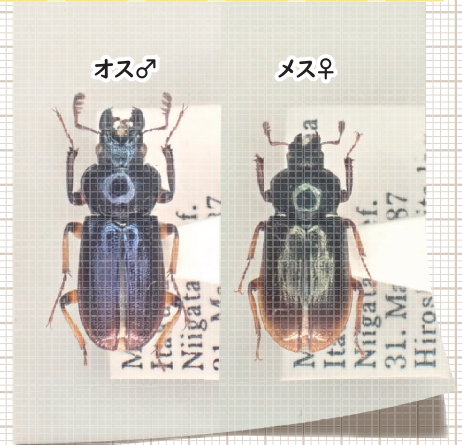

# くらべてみよう！ オス♂とメス♀

オスのこんちゅうたちが、メスのことをはなしているよ！おはなしをヒントに、おなじしゅるいのオスとメスをせんでつないでみよう！

メスは、オスよりも  
おおあごがみじかいよ。

メスには、つのがないんだ。  
でも、ぶあついからだは  
オスとにているね。

メスは、おしりにくだが  
ついているよ。たまごを  
うむときにつかうよ。

ヤブキリ(オス)

# オスとメスをくらべてみよう!

オスとメスで  
「にているところ」や「ちがうところ」は どこかな?

ちきゅうかん かい ちきゅう たよう い もの  
地球館1階「地球の多様な生き物たち」

マレーテナガコガネ

メンガタクワガタ

コルリクワガタ

## しらべてみよう

こんちゅういがいの いきものでは、オスとメスで どんなちがいが  
あるのかな? ずかんや ほんで しらべてみよう。

メモ

ニホンジカ(オス)

### まめちしき

せいぶつ せいぶつ こたい けいしつ とくちやう せいしつ  
生物において、性別によって個体の形質(特徴や性質)が  
こと げんしやう せいてきにけい  
異なる現象を「性的二型」といいます。

国立科学博物館

National Museum of Nature and Science