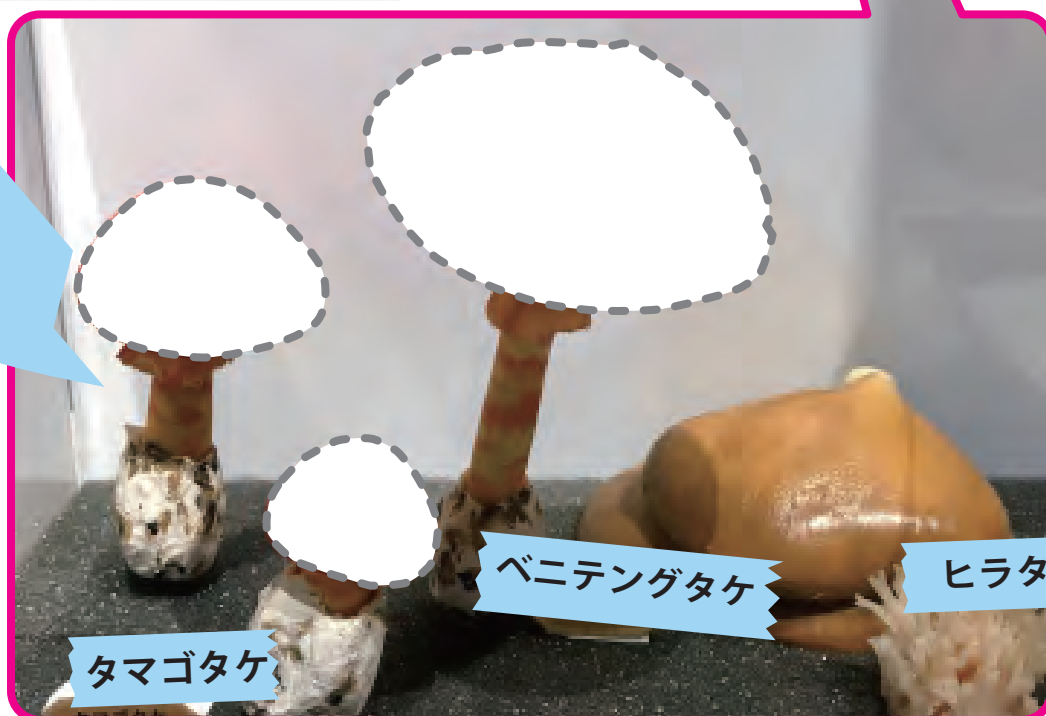

コンパス たんけんツアー!

親と子のたんけんひろば

コンパス

かはく^{リアル}VRでしたのちずの★のところにいってみよう!
しゃしんのでんじぶつをみつけたら○のなかをえがいてかんせいさせよう!

ねっこは
どうなっているのかな?
ねっこのつづきを
えがいてみよう!

タンポポ

保護者の方へ
お持ちのスマートフォン等から左のQRコードを
読み込んでいただくと、「おうちで体験!かはくVR」
が開きます。「地球館」を選んでお入りください。

コンパスのちず

コンパス でいりぐち

きのこのいろは
どんないろかな?
ぬってみよう!

タマゴタケ

ベニテングタケ

ヒラタケ

ほかにもいろいろみつけてみよう

スタンドグラスのなかに
どうぶつがいるよ！

このもよう、
どこにあるかな？

このクジラ、
どこにいるかな？

かおにみえるもの
あるかな？

○ かはく ^{ブイアール} VR でみつけたものをかいてみよう！ ○