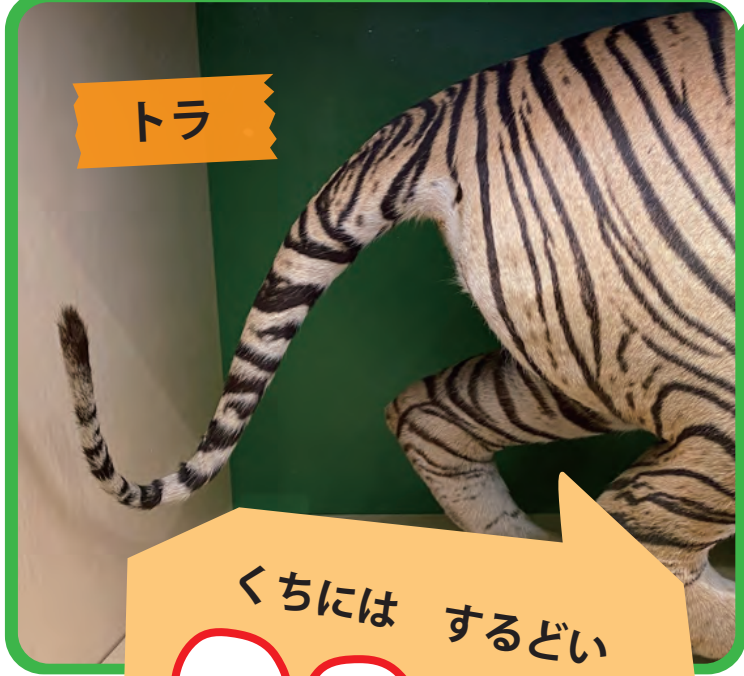

かはく
ファイアール
VR
で

コンパス たんけんツアー！②

親と子の
たんけん
ひろば
コンパス

したのちずの★のところに ^{ファイアール}かはく VR でいってみよう！
しゃしんのでんじぶつをみつけたら ○ にはいることばをかいてみよう！

はなのうえには
おおきな 2ほんの
○ ○ があるよ

保護者の方へ
お持ちのスマートフォン等から左のQRコードを
読み込んでいただくと、「おうちで体験！かはく VR」
が開きます。「地球館」を選んでお入りください。

コンパスのちず

トラ

くちには ^{するどい}
○ ○ があるよ

せなかには ^{おおきな}
○ ○ があるよ