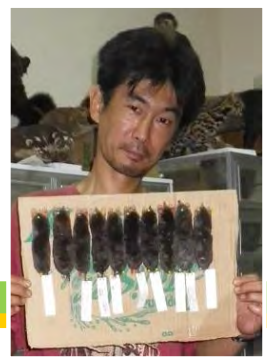

# 国立科学博物館×吉本興業「笑楽校」 佐久間先生&川田先生の 「なんで?ゼミ」

佐久間 一行  
(よしもとクリエイティブ・エージェンシー)

川田 伸一郎  
(国立科学博物館動物研究部)

## 羊のなんで?

12/23  
(火・祝)  
開催

国立科学博物館と吉本興業の「笑楽校」プロジェクト※による「なんで?ゼミ」第2弾開催!  
「なんで?ゼミ」では、国立科学博物館の「科学の力」と笑楽校の「笑って楽しめる授業力」を  
組み合わせて、子どもたちの「なんで?」を解決していきます。今回のテーマは、来年の干支「未(羊)」。  
標本を間近で見ながら、羊のことを楽しく、分かりやすく学んでみませんか?

初級編

10:15~11:15

動物について、楽しく学びたいお子様向け  
(目安:小学1年生~3年生)

中級編

12:45~13:45

動物について、詳しく学びたいお子様向け  
(目安:小学4年生~6年生)

※「笑楽校」プロジェクトとは?…吉本興業が東京学芸大学の力を借りて立ち上げた、面白いことを通して、明るく元気な子を育てるプロジェクトです。

|       |   |
|-------|---|
| 日時    | 平成26年12月23日(火・祝)  |
| 場所    | 国立科学博物館 日本館2階 講堂  |
| 対象    | 小学生 (目安:【初級編】小学1年生~3年生、【中級編】小学4年生~6年生)<br>※対象学年は、目安です。小学生であれば、どちらのコースにご参加いただいても構いません。   |
| 定員    | 各回 25名 (ただし、応募者多数の場合は抽選)<br>※保護者の方は、後方のお席で観覧可能です。ただし、お子様お一人につき、一名様までとさせていただきます。なお、参加者以外のお子様のお入場はできません。予めご了承ください。  |
| 参加料   | 無料(ただし、保護者の方については入館料が必要です。一般・大学生620円、高校生以下・65歳以上無料)   |
| 申込み   | ▼下記URLよりお申し込みください。 ※平成26年12月11日(木)締切<br><a href="http://www.kahaku.go.jp/event/all.php?date=20141223">http://www.kahaku.go.jp/event/all.php?date=20141223</a> |
| 問い合わせ | 国立科学博物館事業推進部連携協力課 E-mail: <a href="mailto:renkyo@kahaku.go.jp">renkyo@kahaku.go.jp</a> / TEL: 03-5814-9865  |