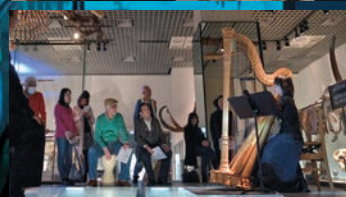

国立科学博物館
National Museum of Nature and Science

国立科学博物館 × 東京・春・音楽祭
National Museum of Nature and Science × Spring Festival in Tokyo

東京
春祭
TOKYO OPERA NOMORI

〈ナイトミュージアム〉コンサート

～展示空間で楽しむ多彩な音楽とトーク

Night Museum Concert - A variety of music and informative talks in the exhibition space

【スペシャルトーク】

友国雅章 Masaaki Tomokuni
独立行政法人国立科学博物館名誉研究員

植村和彦 Kazuhiko Uemura
独立行政法人国立科学博物館名誉研究員

【演奏】

ヴァイオリン: 小林 啓成
Violin: Issei Kobayashi
©井村 重人

フルート: 若林かをり
Flute: Kaori Wakabayashi
©Naoya Yamaguchi (Studio:DJ:VA)

ピアノ: 鳥羽亜矢子
Piano: Ayako Toba
©Eiji SHINOHARA

アコーディオン: 大田智美
Accordion: Tomomi Ota
©Ryochi Aratani

ギター: 小暮浩史
Guitar: Hiroshi Kogure

ハープ: 篠崎和子
Harp: Kazuko Shinozaki
©渡田 聡

マリンバ: 三村奈々恵
Marimba: Nanae Mimura

【トークテーマ】 友国雅章: 生物多様性とは何だろう
植村和彦: みどりの地球に変わるまで

【曲目】 グリーク: 《叙情小曲集》より 農夫のうた op.65-2
ヴィエニャフスキ: スケルツォ・タランテラ op.16
C.P.E.バッハ: ハンブルガー・ソナタ ト長調 Wq.133
アンドレス: 納骨堂

J.S.バッハ(三村奈々恵 編): リュートのためのフーガ ト短調 BWV1000 /ほか

2015年開催時の〈ナイトミュージアム〉コンサートより

3/23

19:00
[水]

国立科学博物館 地球館 常設展示室

入場料 (1ドリンク付) ¥2,000 (税込) March 23 [Wed.] at 19:00 National Museum of Nature and Science, Global Gallery

主催: 東京・春・音楽祭実行委員会 国立科学博物館 協力: タカクラヴィア株式会社 助成: 公益社団法人企業メセナ協議会 2021 芸術・文化による社会創造ファンド

※18:30よりドリンクコーナーにご入場いただけます。会場へのご入場は19:00からとなります。※当日、ご入場の際に「ドリンク・チケット」をお渡しいたします。20:30までにドリンクコーナーにてお引換ください。
※飲食はドリンクコーナー内に限らせていただきます。※ミニ・コンサート、展示解説はお立見での鑑賞となります。あらかじめご了承ください。※未就学児のご入場はご遠慮いただいております。

東京・春・音楽祭 - 東京のオペラの森2016 - 3.16 Wed.-4.17 Sun.

東京・春・音楽祭チケットサービス

03-3322-9966

営業時間 10:00-18:00 [土日祝:休] ※音楽祭開催期間中は土日祝日も営業いたします。

<http://www.tokyo-harusai.com/>

- ●東京文化会館チケットサービス 03-5685-0650
- ●チケットぴあ 0570-02-9999 @597-883 <http://w.pia.jp/t/harusai/>
- ●ローソン・チケット 0570-084-003 ©31421 <http://l-tike.com/harusai/>
- ●e+(イープラス) <http://eplus.jp/harusai/>

公演に関するお問合せ

東京・春・音楽祭実行委員会 03-5205-6497

※車椅子席、団体での鑑賞等、詳しくは東京・春・音楽祭実行委員会までお問合せください。※未就学児のご入場はご遠慮いただいております。※掲載の情報は2016年3月1日現在のものです。やむを得ぬ事情により、内容に変更が生じる場合がございます。出演者・曲目変更による払戻しはいたしませんので、あらかじめご了承ください。